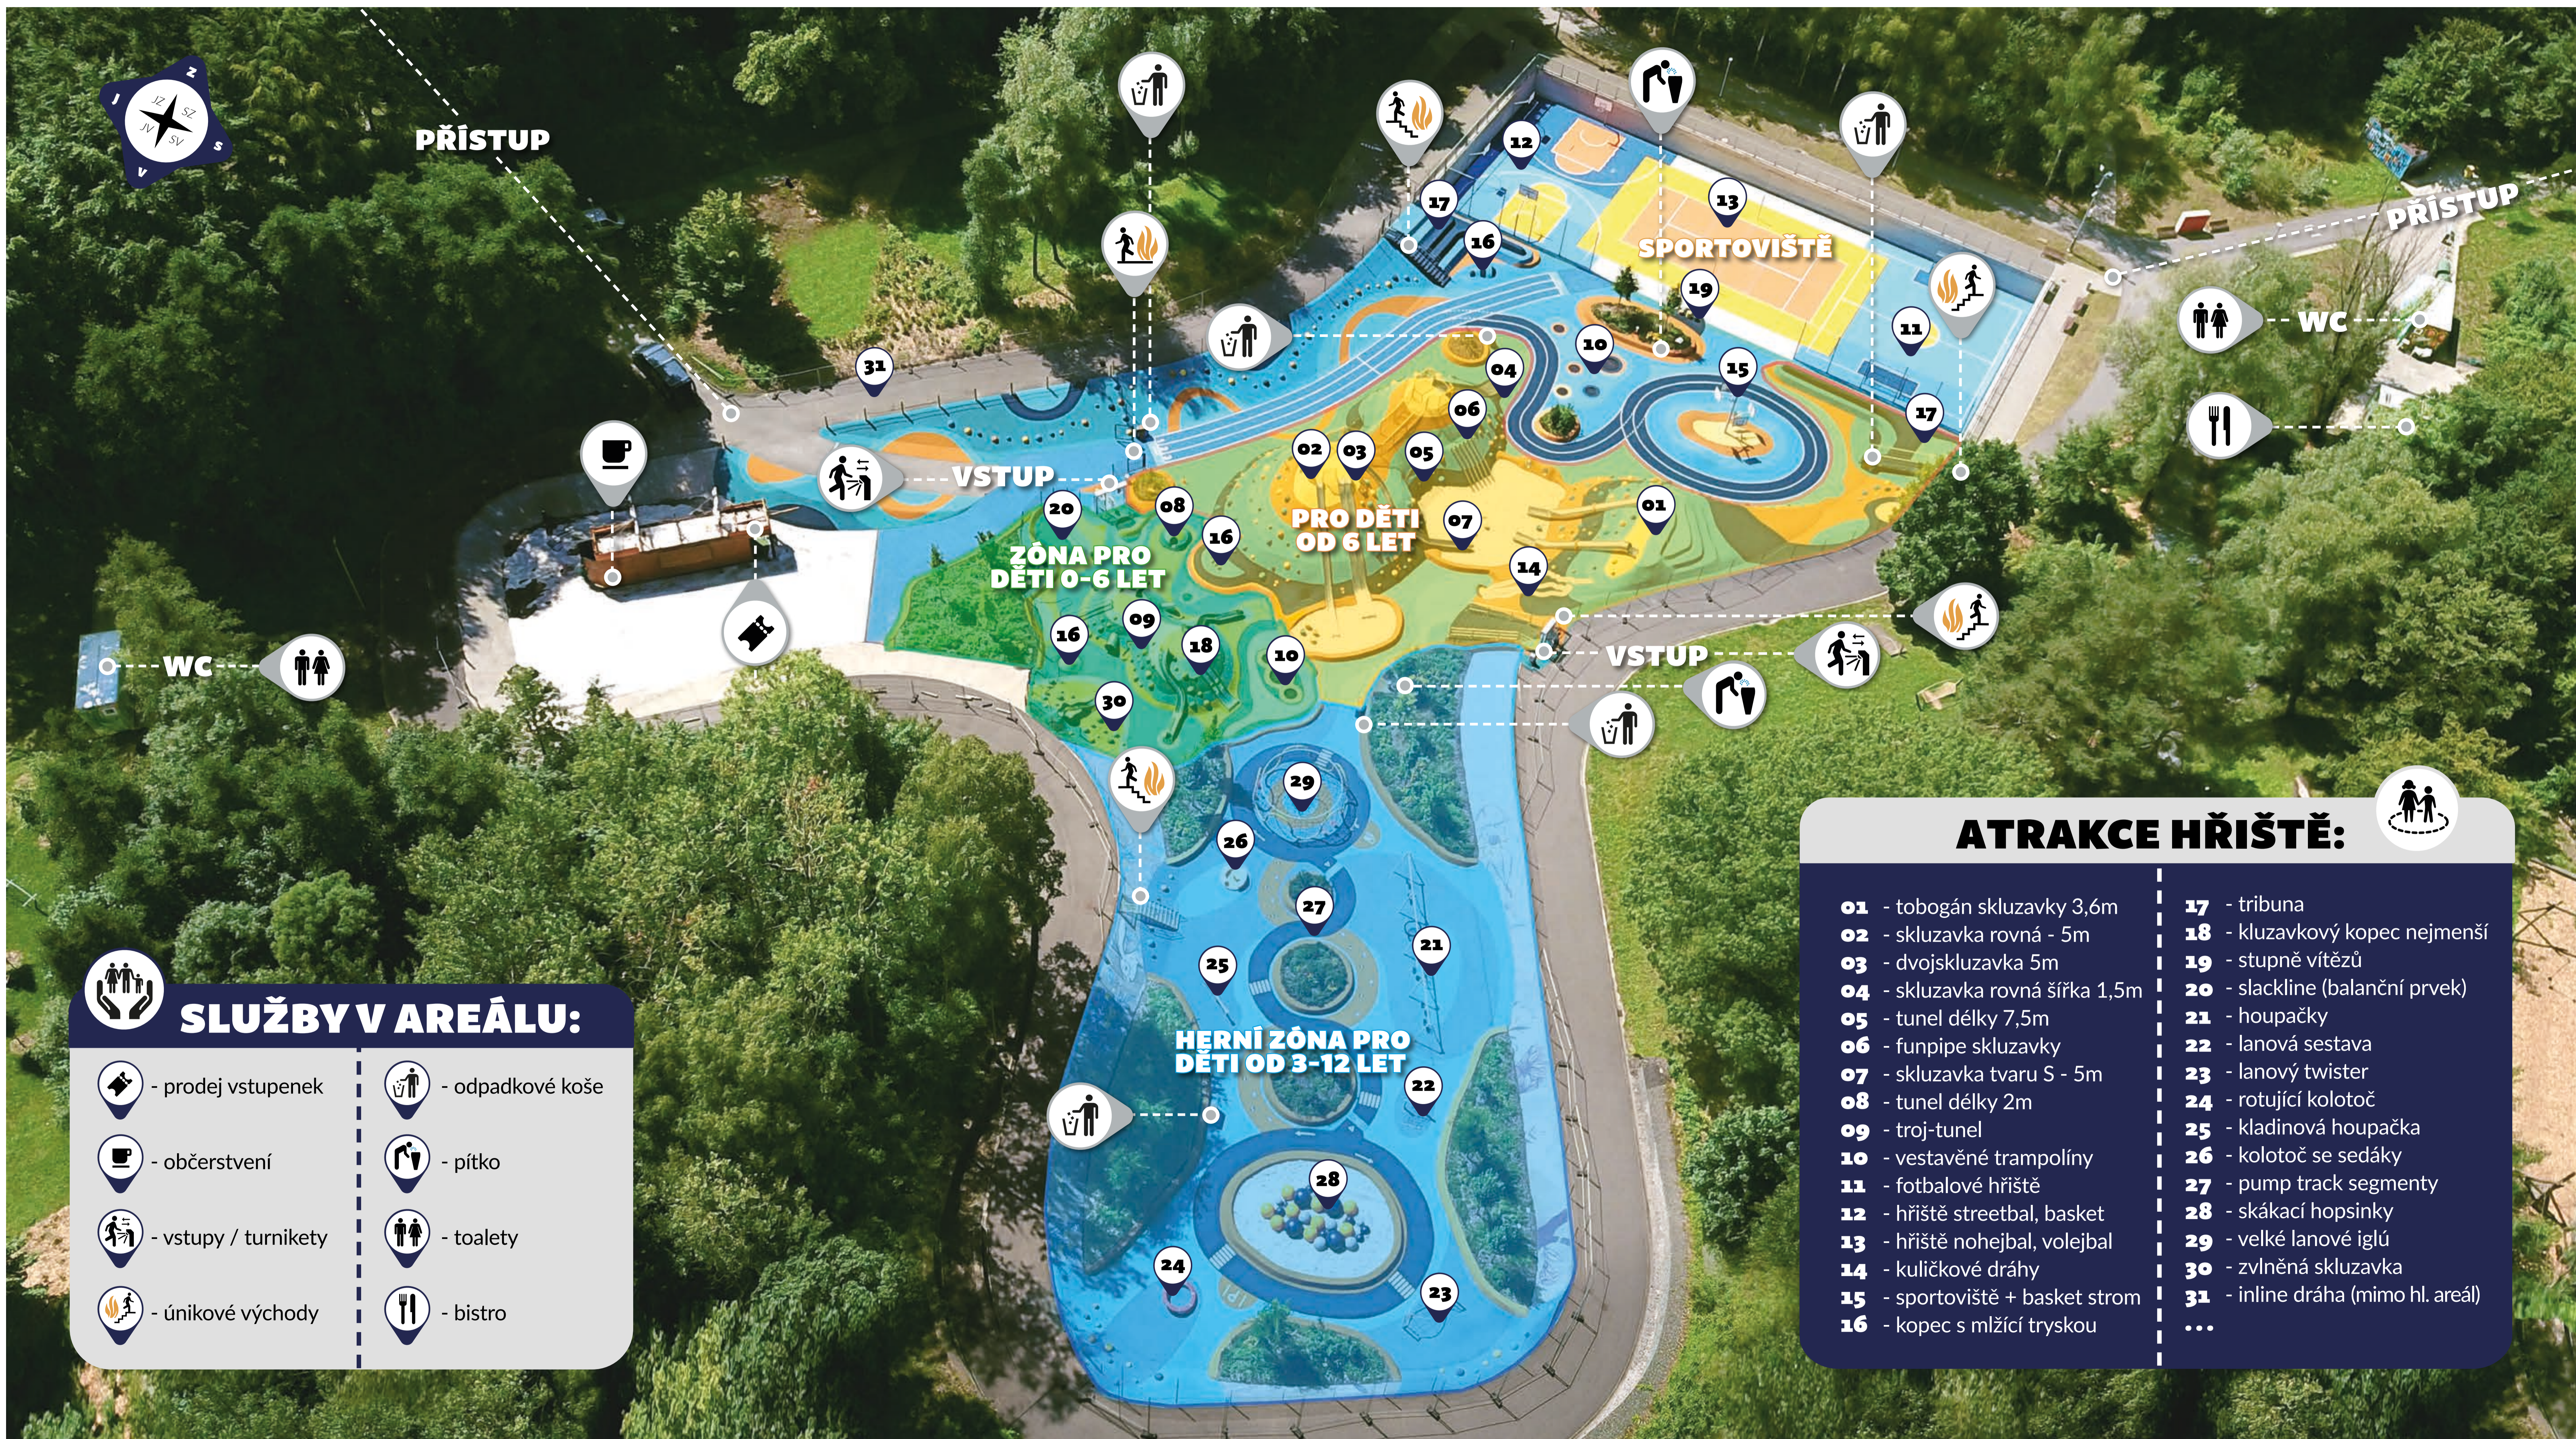

Informační mapka multifunkčního hřiště v areálu Kouparku

Provozovatelem multifunkčního hřiště Ostrava – Radvanice je: Statutární město Ostrava, městský obvod Radvanice a Bartovice, Těšínská 87/281, 716 00 Ostrava – Radvanice

SLUŽBY V AREÁLU:

- prodej vstupenek	- odpadkové koše
- občerstvení	- pítko
- vstupy / turnikety	- toalety
- únikové východy	- bistro

ATRAKCE HŘIŠTĚ:

01 - tobogán skluzavky 3,6m	17 - tribuna
02 - skluzavka rovná - 5m	18 - kluzavkový kopec nejmenší
03 - dvojskluzavka 5m	19 - stupně vítězů
04 - skluzavka rovná šířka 1,5m	20 - slackline (balanční prvek)
05 - tunel délky 7,5m	21 - houpačky
06 - funpipe skluzavky	22 - lanová sestava
07 - skluzavka tvaru S - 5m	23 - lanový twister
08 - tunel délky 2m	24 - rotující kolotoč
09 - troj-tunel	25 - kladinová houpačka
10 - vestavěné trampolíny	26 - kolotoč se sedáky
11 - fotbalové hřiště	27 - pump track segmenty
12 - hřiště streetbal, basket	28 - skákací hopsinky
13 - hřiště nohejbal, volejbal	29 - velké lanové iglú
14 - kuličkové dráhy	30 - zvlněná skluzavka
15 - sportoviště + basket strom	31 - inline dráha (mimo hl. areál)
16 - kopec s mlžící tryskou	...